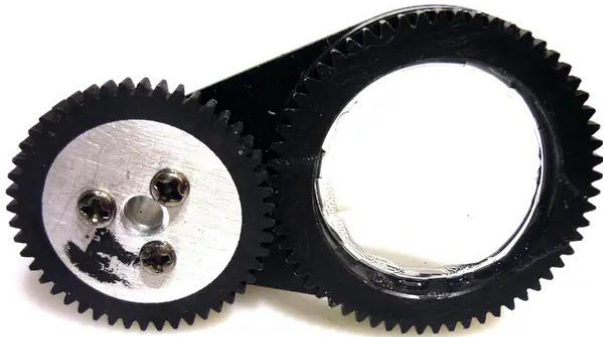

## Prisma TMH-30/60 3-Fach mit Halter

**Art.-Nr.: E6506900**  
GTIN: 4026397500042

---

## Prisma TMH-30/60 3-Fach mit Halter

**Art.-Nr.: E6506900**  
GTIN: 4026397500042

**Features:**

---