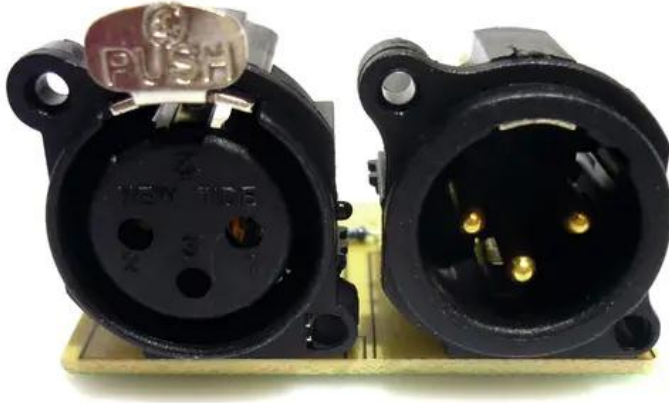

Platine (DMX) SW-250 3-Pol (B06605V2-A)

Art.-Nr.: E6506873

GTIN: 4026397504729

Features:

Logistic

Technische Daten:

EAN / GTIN: 4026397504729

Gewicht: 0,02 kg

Länge: 0.05 m

Breite: 0.04 m

Höhe: 0.03 m

Lieferumfang: