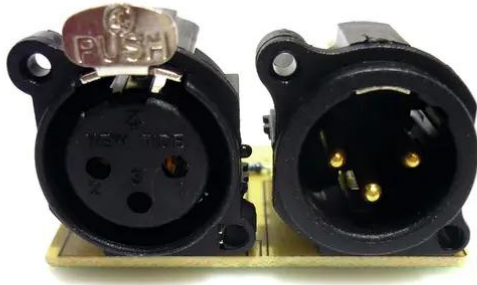

## Platine (DMX) SW-250 3-Pol (B06605V2-A)

Art.-Nr.: E6506873  
GTIN: 4026397504729

---

## Platine (DMX) SW-250 3-Pol (B06605V2-A)

Art.-Nr.: E6506873  
GTIN: 4026397504729

**Features:**

---