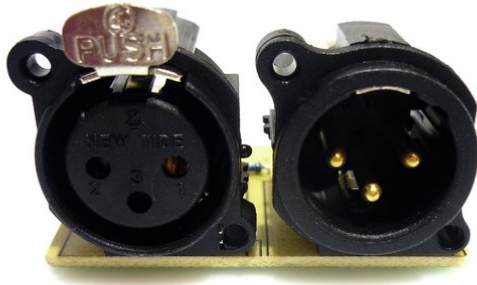

Platine (DMX) SW-250 3-Pol (B06605V2-A)

Art.-Nr.: E6506873
GTIN: 4026397504729

Listenpreis: 47.48 €
inkl. 19% Mwst.

Platine (DMX) SW-250 3-Pol (B06605V2-A)

Art.-Nr.: E6506873
GTIN: 4026397504729

Features:
