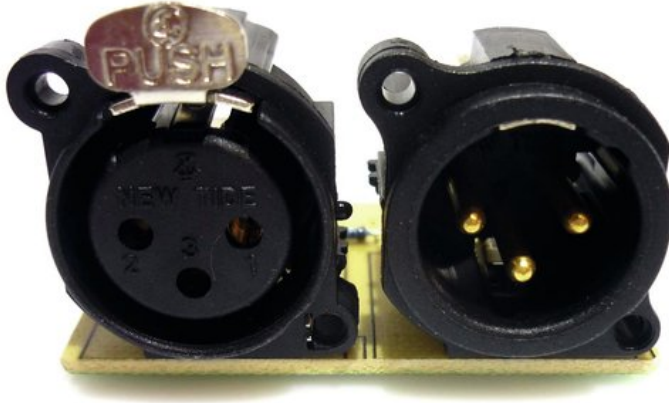

Platine (DMX) SW-250 3-Pol (B06605V2-A)

Art.-Nr.: E6506873

GTIN: 4026397504729

Listenpreis: 47.48 €

inkl. 19% MwSt.

Features:

Technische Daten:

Logistic

EAN / GTIN: 4026397504729

Gewicht: 0,02 kg

Länge: 0.05 m

Breite: 0.04 m

Höhe: 0.03 m