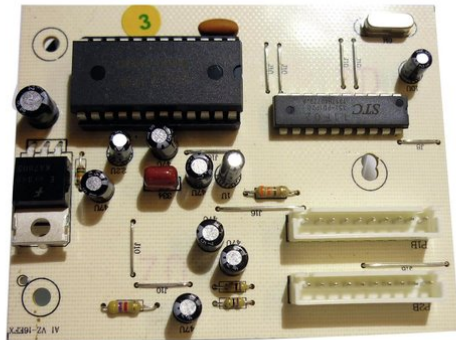

## Platine (Effekt) LS-1222A (A1 VZ-16EFX)

Art.-Nr.: E6506864  
GTIN: 4026397499483

**Listenpreis: 23.74 €**  
inkl. 19% MwSt.

---

## Platine (Effekt) LS-1222A (A1 VZ-16EFX)

Art.-Nr.: E6506864  
GTIN: 4026397499483

**Features:**

---