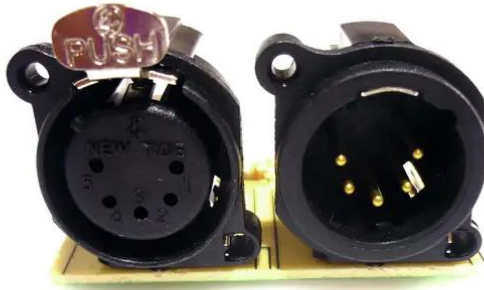

## Platine (DMX) SW-250 5-Pol (B06605V2-B)

Art.-Nr.: E6506852  
GTIN: 4026397504651

---

## Platine (DMX) SW-250 5-Pol (B06605V2-B)

Art.-Nr.: E6506852  
GTIN: 4026397504651

**Features:**

---