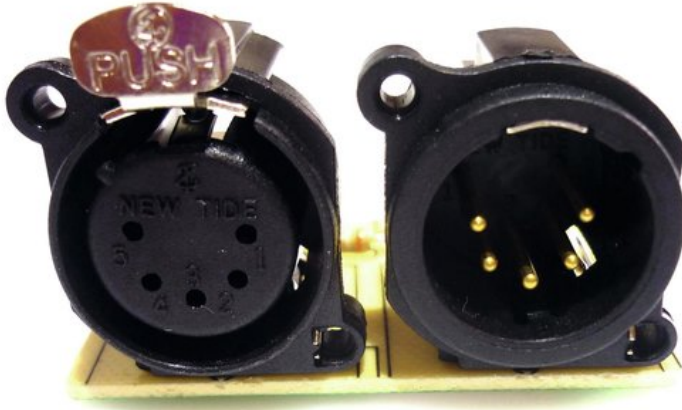

## Platine (DMX) SW-250 5-Pol (B06605V2-B)

Art.-Nr.: E6506852

GTIN: 4026397504651

---

**Listenpreis: 61.73 €**

inkl. 19% MwSt.

---