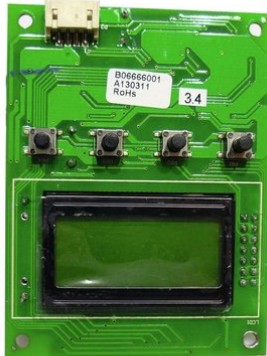

Platine (Display) SW-250

Art.-Nr.: E6506851
GTIN: 4026397504743

Listenpreis: 109.21 €
inkl. 19% Mwst.

Platine (Display) SW-250

Art.-Nr.: E6506851
GTIN: 4026397504743

Features:
