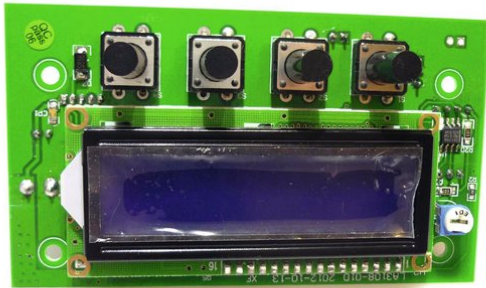

Platine (Steuerung) PAD CW/WW(LA3108-01C)

Art.-Nr.: E6506799
GTIN: 4026397498486

Listenpreis: 124.75 €
inkl. 19% MwSt.

Platine (Steuerung) PAD CW/WW(LA3108-01C)

Art.-Nr.: E6506799
GTIN: 4026397498486

Features:
