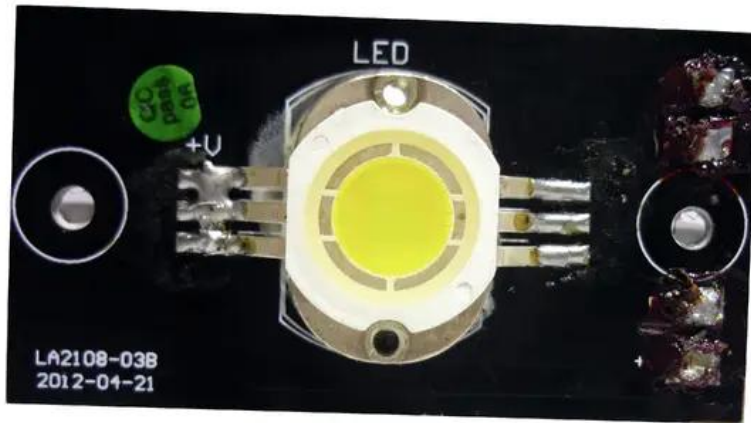

Platine (LED) PMB 3200K (LA2108-03B)

Art.-Nr.: E6506762

GTIN: 4026397497021

Features:

Technische Daten:

Gewicht: 0,01 kg

Lieferumfang:

Logistic

EAN / GTIN: 4026397497021

Gewicht: 0,01 kg

Länge: 0.06 m

Breite: 0.03 m

Höhe: 0.01 m