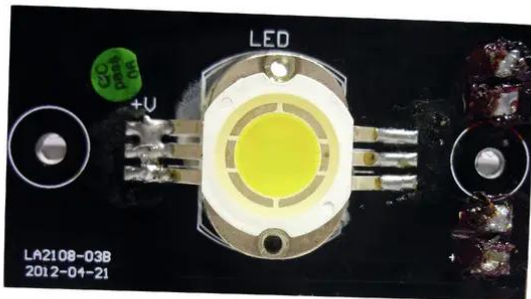

Platine (LED) PMB 3200K (LA2108-03B)

Art.-Nr.: E6506762
GTIN: 4026397497021

Platine (LED) PMB 3200K (LA2108-03B)

Art.-Nr.: E6506762
GTIN: 4026397497021

Features:
