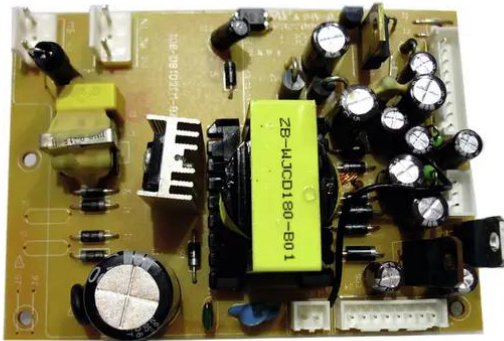

Platine (Netzteil) XMT (ZB- WJCD180-B01)

Art.-Nr.: E6506716
GTIN: 4026397495461

Platine (Netzteil) XMT (ZB- WJCD180-B01)

Art.-Nr.: E6506716
GTIN: 4026397495461

Features:
