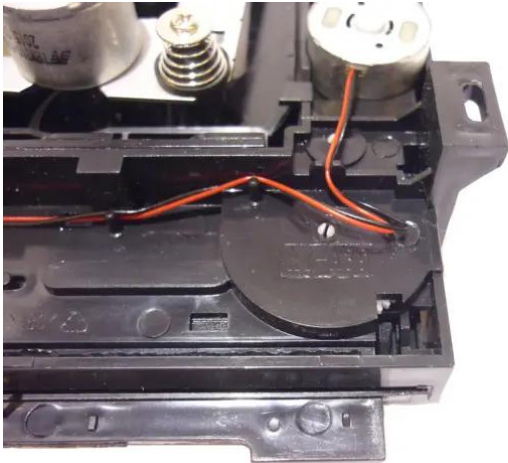

## Laufwerk XMT-1400 (XY-A39)

**Art.-Nr.: E6506552**  
GTIN: 4026397488012

---