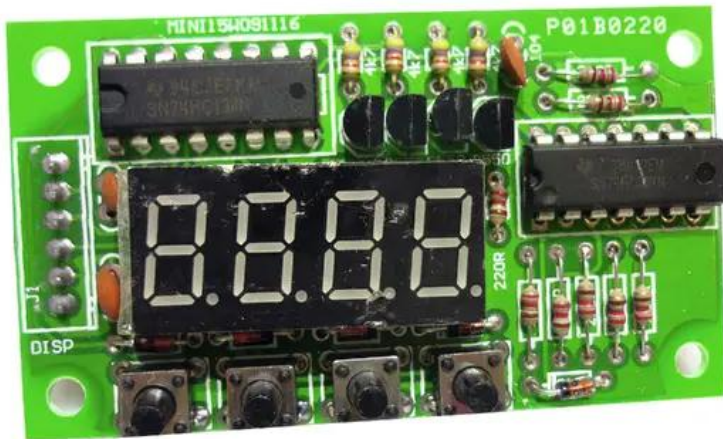

Platine (Display) TMH-6 P01B0220

Art.-Nr.: E6506435

GTIN: 4026397484618

Features:

Logistic

Technische Daten:

EAN / GTIN: 4026397484618

Gewicht: 0,02 kg

Länge: 0.07 m

Breite: 0.04 m

Höhe: 0.02 m

Lieferumfang:
