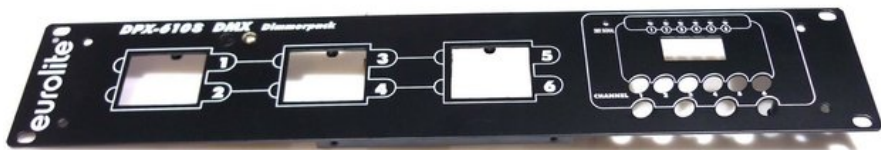

## Frontplatte DPX-610S sw

Art.-Nr.: E6506112

GTIN: 4026397470949

---

**Listenpreis: 21.41 €**

inkl. 19% MwSt.

---