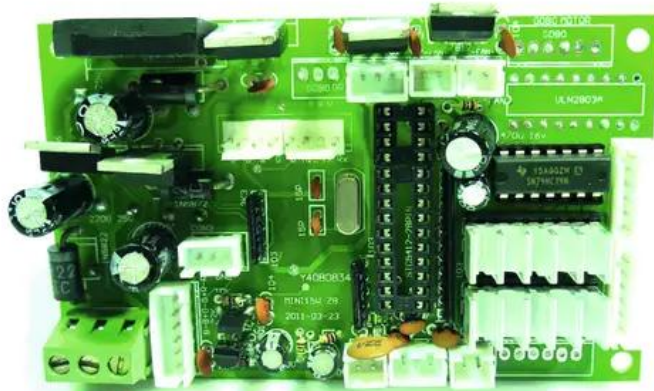

Platine (Steuerung) TMH-7 MINI15W-ZB

Art.-Nr.: E400042J

GTIN: 4026397450842

Features:

Technische Daten:

Lieferumfang:

Logistic

EAN / GTIN: 4026397450842

Gewicht: 0,10 kg

Länge: 0.10 m

Breite: 0.07 m

Höhe: 0.05 m