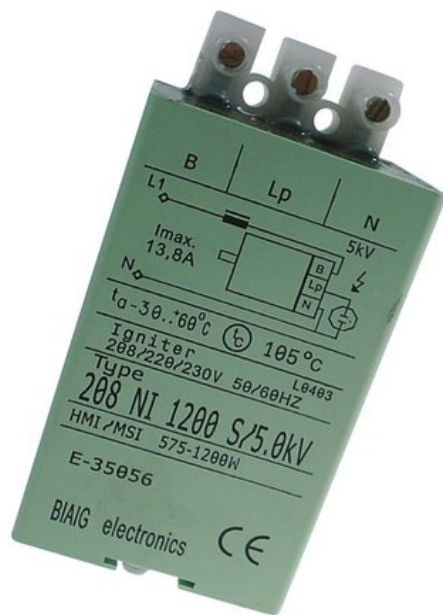

## Starter (208 NI 1200 S/5.0kV) HMI1200W

Art.-Nr.: E3121141

GTIN: 4026397306088

---

**Listenpreis: 109.96 €**

inkl. 19% Mwst.

---

### Logistic

EAN / GTIN: 4026397306088

Gewicht: 0,54 kg

Länge: 0,11 m

Breite: 0,06 m

Höhe: 0,05 m