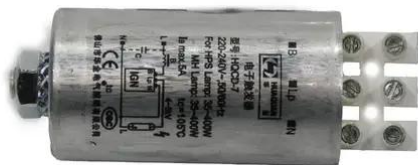

## Starter (ZG3,0D) MSD-200

Art.-Nr.: E3121041  
GTIN: 4026397750140

## Starter (ZG3,0D) MSD-200

Art.-Nr.: E3121041  
GTIN: 4026397750140

Features:

---