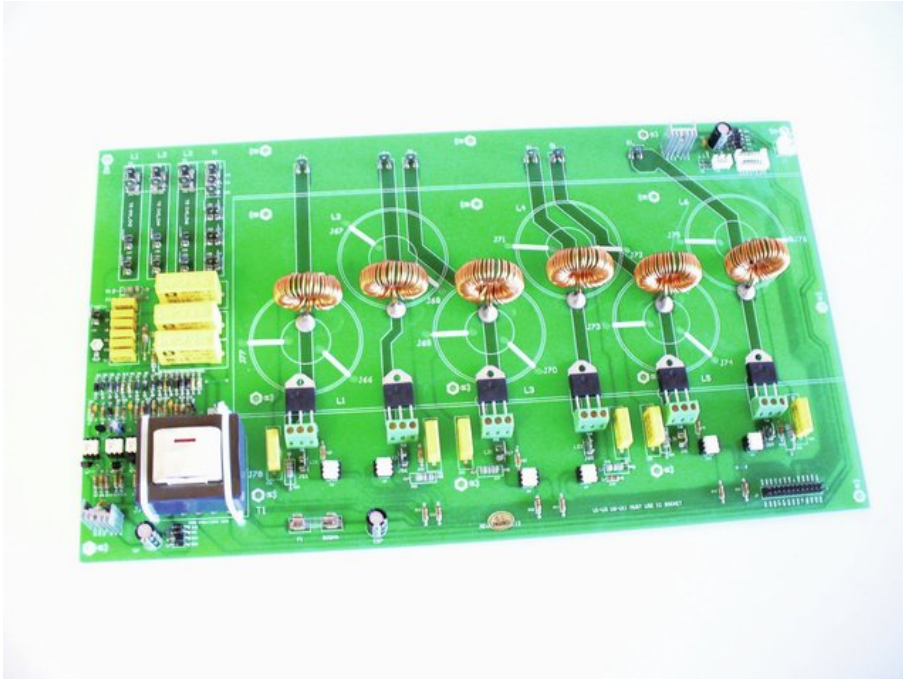

## Platine für DPX-610

Art.-Nr.: E2011281

GTIN: 4026397330106

---

**Listenpreis: 204.17 €**

inkl. 19% MwSt.

---

### Logistic

EAN / GTIN: 4026397330106

Gewicht: 1,10 kg

Länge: 0.41 m

Breite: 0.24 m

Höhe: 0.05 m