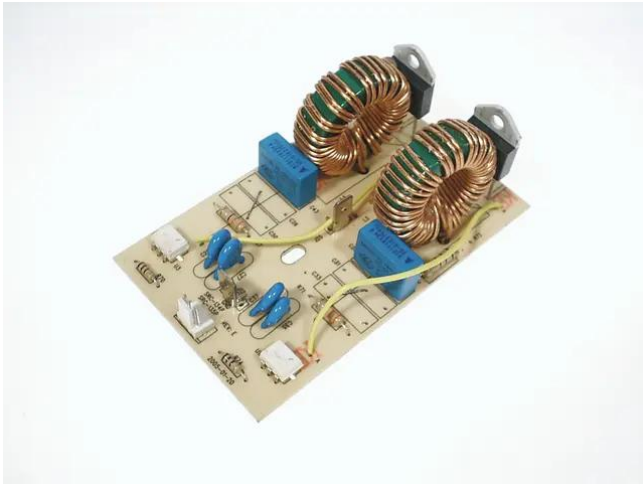

## Platine für DTB-405

Art.-Nr.: E2011101  
GTIN: 4026397217506

---

## Platine für DTB-405

Art.-Nr.: E2011101  
GTIN: 4026397217506