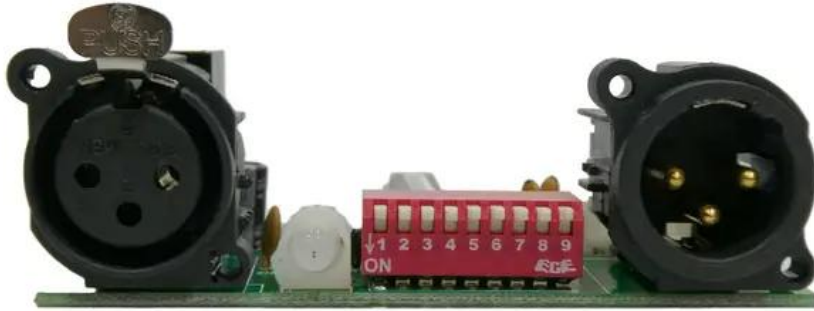

# Platine (DMX Steuerung) W-510 (B06648V1 REV.1)

Art.-Nr.: E1125234

GTIN: 4026397722499

---

---

## Technische Daten:

Gewicht: 0,05 kg

---

---