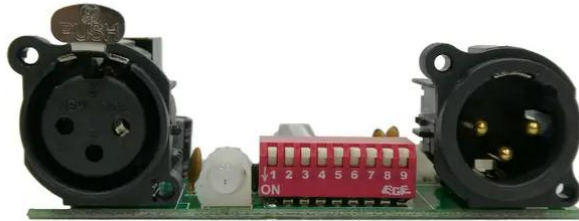

Platine (DMX Steuerung) W-510 (B06648V1 REV.1)

Art.-Nr.: E1125234
GTIN: 4026397722499

Platine (DMX Steuerung) W-510 (B06648V1 REV.1)

Art.-Nr.: E1125234
GTIN: 4026397722499

Features:
