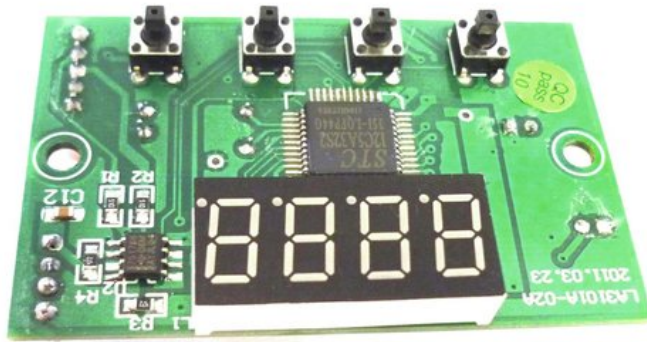

## Platine (Display) LED CLS-18 (LA3101A)

Art.-Nr.: E1125186

GTIN: 4026397436198

---

**Listenpreis: 56.98 €**

inkl. 19% MwSt.

---

### Technische Daten:

EAN / GTIN: 4026397436198

Gewicht: 0,02 kg

Länge: 0.07 m

Breite: 0.04 m

Höhe: 0.03 m