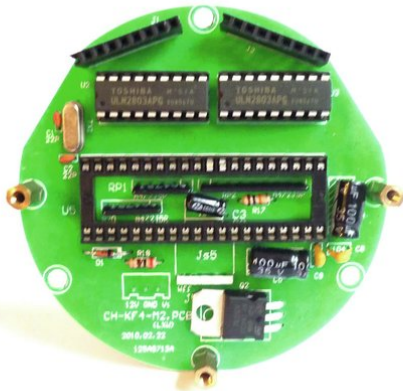

Platine (Ansteuerung LED) für LED QDF-Bar

Art.-Nr.: E1125166
GTIN: 4026397434125

Listenpreis: 15.21 €
inkl. 19% Mwst.

Platine (Ansteuerung LED) für LED QDF-Bar

Art.-Nr.: E1125166
GTIN: 4026397434125

Features:
