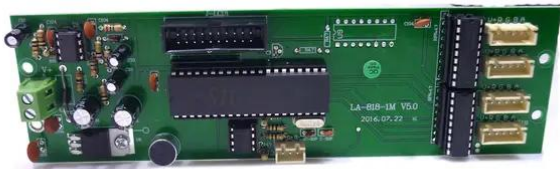

## Platine (Steuerung) Bar RGBA (LA-818-1M)

Art.-Nr.: E1125108  
GTIN: 4026397431353

---

## Platine (Steuerung) Bar RGBA (LA-818-1M)

Art.-Nr.: E1125108  
GTIN: 4026397431353

**Features:**

---