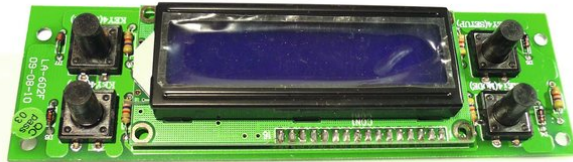

Platine (Display) Bar-252 RGBA (LA602-02A)

Art.-Nr.: E1125107
GTIN: 4026397431308

Listenpreis: 71.22 €
inkl. 19% Mwst.

Platine (Display) Bar-252 RGBA (LA602-02A)

Art.-Nr.: E1125107
GTIN: 4026397431308

Features:
