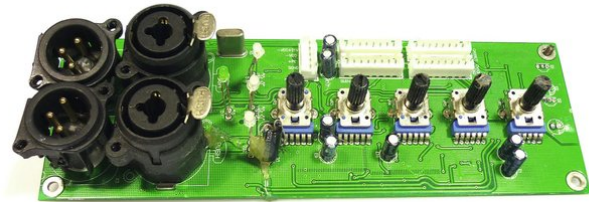

Platine (Eingang) AS-900 MKII

Art.-Nr.: E1125018
GTIN: 4026397418019

Listenpreis: 72.64 €
inkl. 19% Mwst.

Alle Rechte vorbehalten. Technische Änderungen und Irrtum vorbehalten.
Alle Bilder ähnlich, zum Teil Symbolfotos.

Platine (Eingang) AS-900 MKII

Art.-Nr.: E1125018
GTIN: 4026397418019

Features:

Alle Rechte vorbehalten. Technische Änderungen und Irrtum vorbehalten.
Alle Bilder ähnlich, zum Teil Symbolfotos.