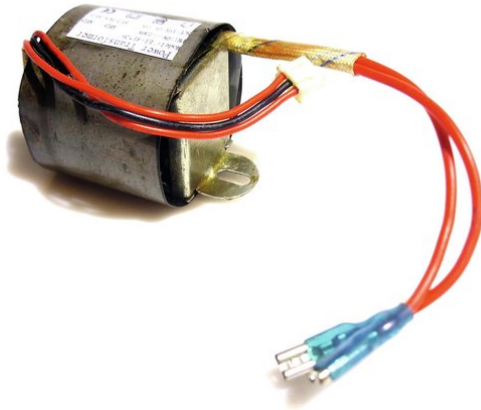

**Trafo Sec.: 19-0-19V Pri.: 230V
(EI-41*26) GEQ-215**

Art.-Nr.: E0200846
GTIN: 4026397483789

Listenpreis: 20.08 €
inkl. 19% Mwst.

**Trafo Sec.: 19-0-19V Pri.: 230V
(EI-41*26) GEQ-215**

Art.-Nr.: E0200846
GTIN: 4026397483789