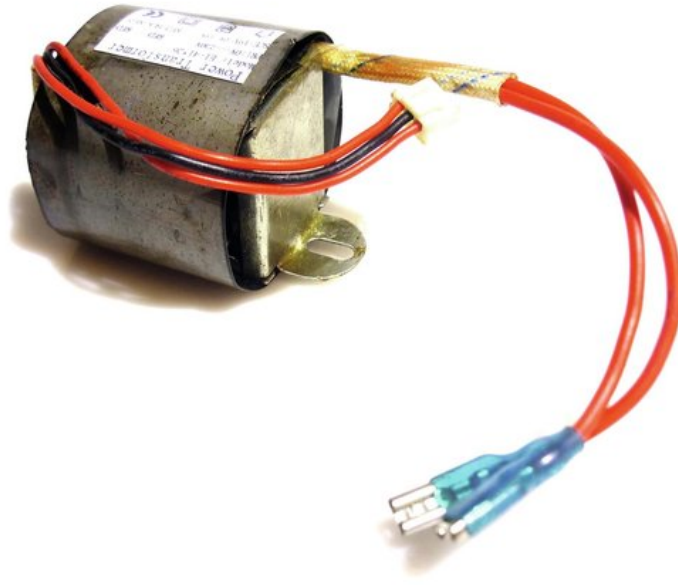

Trafo Sec.: 19-0-19V Pri.: 230V (EI-41*26) GEQ-215

Art.-Nr.: E0200846

GTIN: 4026397483789

Listenpreis: 20.08 €

inkl. 19% MwSt.

Features:

Technische Daten:

Logistic

EAN / GTIN: 4026397483789

Gewicht: 0,30 kg

Länge: 0.08 m

Breite: 0.06 m

Höhe: 0.04 m