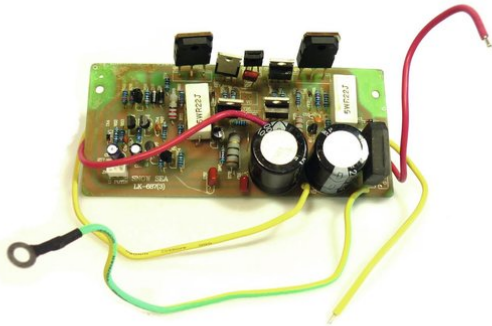

Platine (Endstufe) KB-208A (LK-687)

Art.-Nr.: E0200059
GTIN: 4026397434477

Listenpreis: 29.7 €
inkl. 19% MwSt.

Platine (Endstufe) KB-208A (LK-687)

Art.-Nr.: E0200059
GTIN: 4026397434477

Features:
