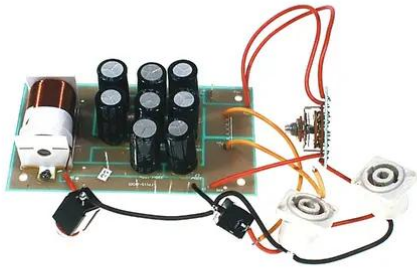

Frequenzweiche KPA-115

Art.-Nr.: E0198123
GTIN: 4026397164503

Frequenzweiche KPA-115

Art.-Nr.: E0198123
GTIN: 4026397164503

Features:
