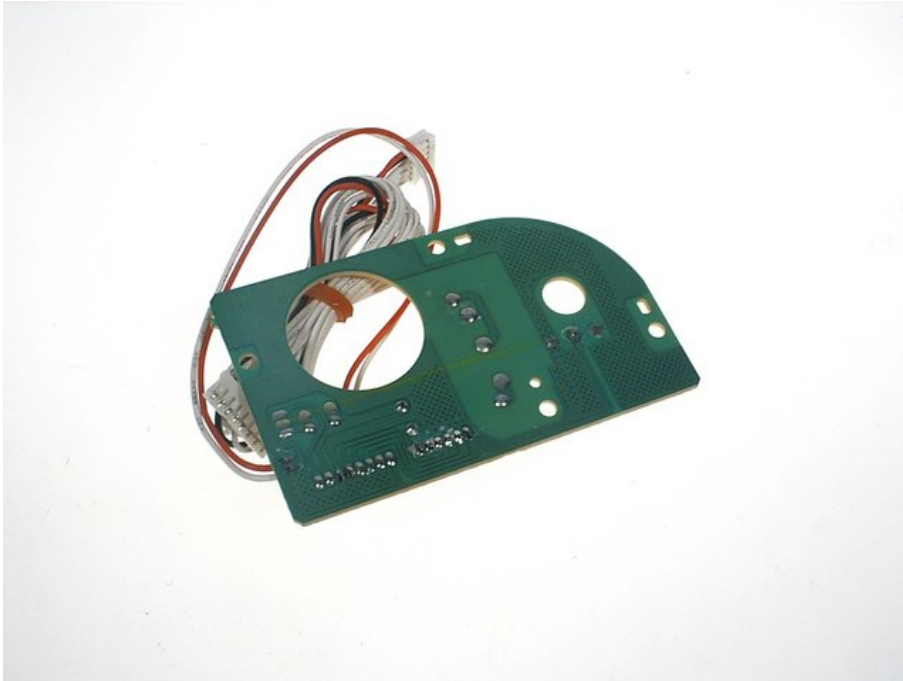

Platine (Start/Stop, vorne) DD-5250

Art.-Nr.: E0196521

GTIN: 4026397188226

Listenpreis: 9.25 €

inkl. 19% MwSt.

Features:

Technische Daten:

Logistic

EAN / GTIN: 4026397188226

Gewicht: 0,10 kg

Länge: 0.00 m

Breite: 0.00 m

Höhe: 0.00 m