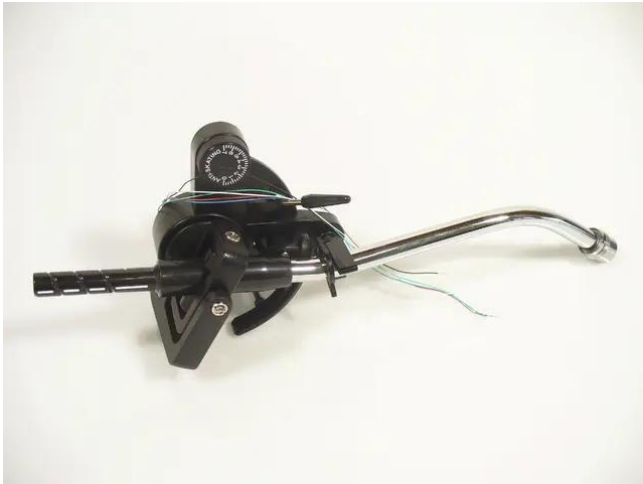

Tonarm für DD-2520 schwarz

Art.-Nr.: E0196023
GTIN: 4026397364750

Tonarm für DD-2520 schwarz

Art.-Nr.: E0196023
GTIN: 4026397364750

Features:
