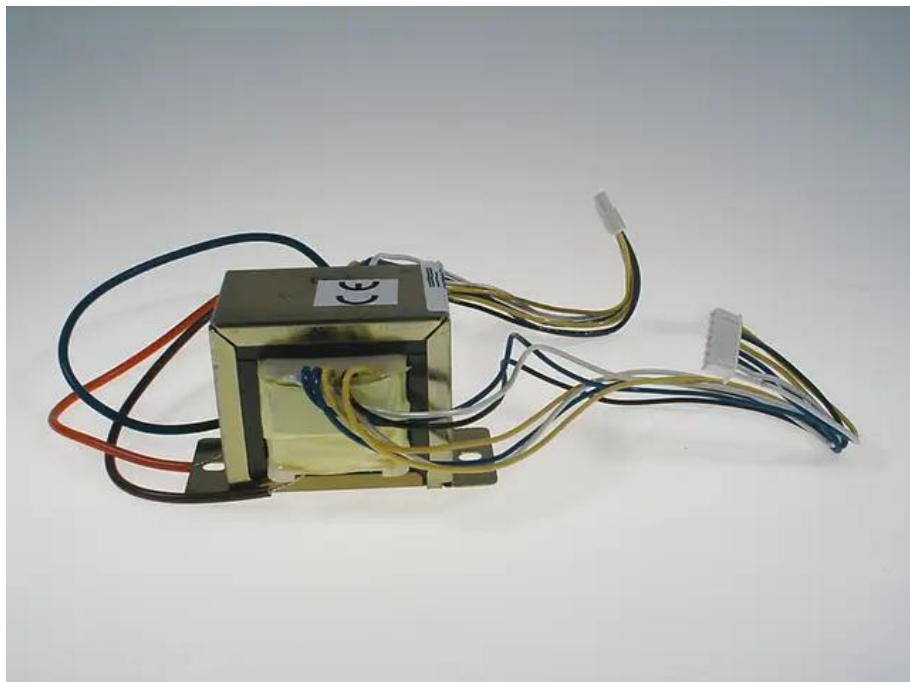

---

**Trafo Sec.: 4x5V/2x10V-0-10V Pri.:0-115V-230V (048-20680-B02) CDP-360**

**Art.-Nr.: E0190559**

GTIN: 4026397180237

---

---

**Features:**

---

**Logistic**

---

**Technische Daten:**

EAN / GTIN: 4026397180237

Gewicht: 0,81 kg

Länge: 0.09 m

Breite: 0.07 m

Höhe: 0.05 m