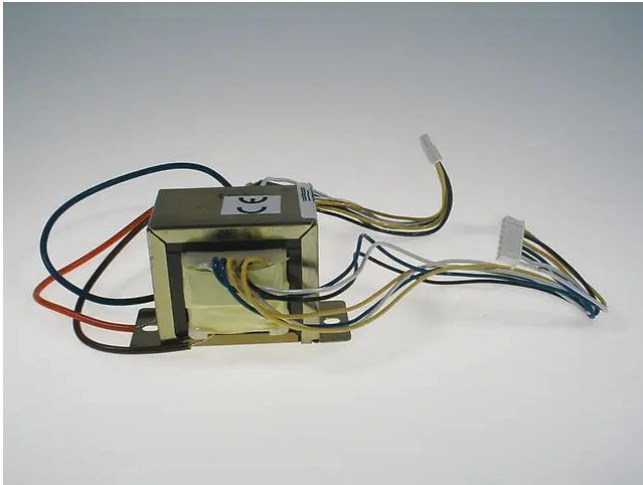

**Trafo Sec.: 4x5V/2x10V-0-10V
Pri.:0-115V-230V (048-20680-B02)
CDP-360**

Art.-Nr.: E0190559
GTIN: 4026397180237

**Trafo Sec.: 4x5V/2x10V-0-10V
Pri.:0-115V-230V (048-20680-B02)
CDP-360**

Art.-Nr.: E0190559
GTIN: 4026397180237