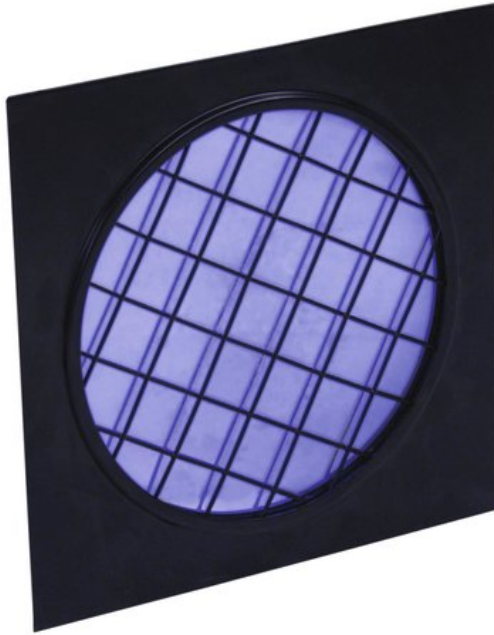

EUROLITE Dichro-Filter blau, Rahmen schwarz PAR-56

Dichroitischer Filter

Art.-Nr.: 9430020A

GTIN: 4026397180374

Der Artikel ist nicht mehr erhältlich.

Beschreibung:

Vergessen Sie Folien!

Was die LEDs im Vergleich zu anderen Leuchtmitteln, das sind die Dichro-Filter im Vergleich zu gemeinen Farbfolien. Ähnlich wie Dioden, überzeugen die Filter durch ihr unschlagbares Preis-Leistungs-Verhältnis und ihre lange Lebensdauer. Im Unterschied zu den Folien verblassen sie nicht, bleiben sauber und verformen sich nicht. Das Licht des Scheinwerfers wird so verarbeitet wie es sein soll. Neben den verschiedenen Farben der Filter können auch die dazugehörigen Rahmen in schwarz oder silber bestellt werden. Einmal die Filter gekauft und Sie haben Ihr Leben lang Ihre Ruhe. Vertrauen Sie uns!

Features:

- Die professionelle Lösung!
- Farbfilter mit höchster Gleichmäßigkeit
- Kein Ausbleichen, kein Durchbrennen mehr
- Zum Einfärben eines weißen Lichtkegels
- Einsetzbar in Farbfilterrahmen
- Große Auswahl an Farben
- Maße 225 x 225 mm
- Für PAR 56 Profispots

Technische Daten:

Material:	Dichroitisches Glas
Farbe:	Blau

Logistic

EAN / GTIN: 4026397180374

Gewicht: 0,37 kg

Länge: 0.23 m

Breite: 0.23 m

Höhe: 0.01 m

Maße:

Länge: 22,50 cm
