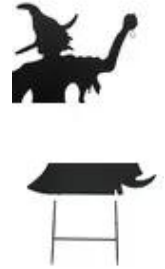

EUROPALMS Silhouette Metall Hexe mit Besen, 150cm

Hexensilhouette als Blickfang im Garten

Art.-Nr.: 83505100

GTIN: 4026397618396

Listenpreis: 117.81 €

inkl. 19% Mwst.

Beschreibung:

Sie planen eine Motto- oder Halloween-Party und suchen noch nach einem passenden Highlight für die entsprechend schaurige Atmosphäre? Mit den Metall-Silhouetten von Europalms setzen Sie Akzente oder gestalten eine komplette Grusel-Szenerie, die Ihre Gäste begeistern wird.

Der 150 cm große Schattenriss scheint sich direkt auf Ihre Besucher zuzubewegen.

Optisch entspricht er genau einer Hexe wie sie im Buche steht. Große spitze Nase, gebogenes Kinn, großer Hexenhut und spitze Schuhe - kein Detail wurde vergessen.

In der rechten Hand hält sie ihren Reisigbesen fest umklammert, während sie die linke Hand Ihren Besuchern entgegen streckt. Ein an der Hand angebrachter Haken dient zur Befestigung von weiteren Dekorationselementen, wie zum Beispiel einer Laterne.