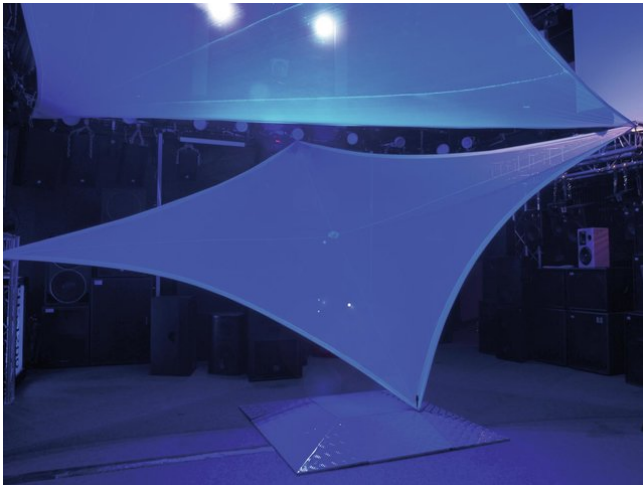

Dekonetz, Drachen, 1200x600cm

Vielfältige Einsatzmöglichkeiten, bringt Atmosphäre in Ihr Dekoprojekt

Art.-Nr.: 83312205
GTIN: 4026397332940

Der Artikel ist nicht mehr erhältlich.

Dekonetz, Drachen, 1200x600cm

Vielfältige Einsatzmöglichkeiten, bringt Atmosphäre in Ihr Dekoprojekt

Art.-Nr.: 83312205
GTIN: 4026397332940

Features:

- Spannnetze als ideale Lösung um Atmosphäre auf Ihrem Messestand zu schaffen
- Extrem elastisches und reißfestes Gewebe
- Perfekt als Projektionsfläche für Scannerprojektionen o.ä.
- Wasserdurchlässig (wichtig bei Sprinkleranlagen)
- Aus 80% Polyester und 20% Baumwolle
- Vielfältige Einsatzmöglichkeiten (als Bühnen-, Decken-, Wand- oder Portal-Netze und Raum-Abtrennungen)
- Einfach mit Ringösen zu befestigen
- Größe: 1200 x 600 cm
- Für den Außenbereich geeignet