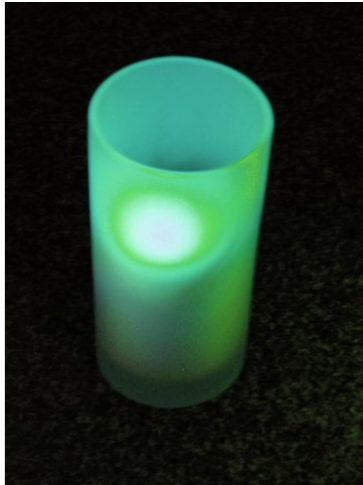

EUROPALMS

LED Kerze, weiß mit grüner Flamme + Glas

LED-Kerze im eleganten Glasgehäuse

Art.-Nr.: 83309096

GTIN: 4026397225143

Der Artikel ist nicht mehr erhältlich.

EUROPALMS

LED Kerze, weiß mit grüner Flamme + Glas

LED-Kerze im eleganten Glasgehäuse

Art.-Nr.: 83309096

GTIN: 4026397225143

Features:

- Sehr realistisch wirkende Kerze
- Flackert in unregelmäßigen Abständen
- Wird mit bereits installierten 3 x LR 44 Knopfzellen geliefert
- Die maximale Leuchtdauer im Dauerbetrieb beträgt etwa 3 Stunden