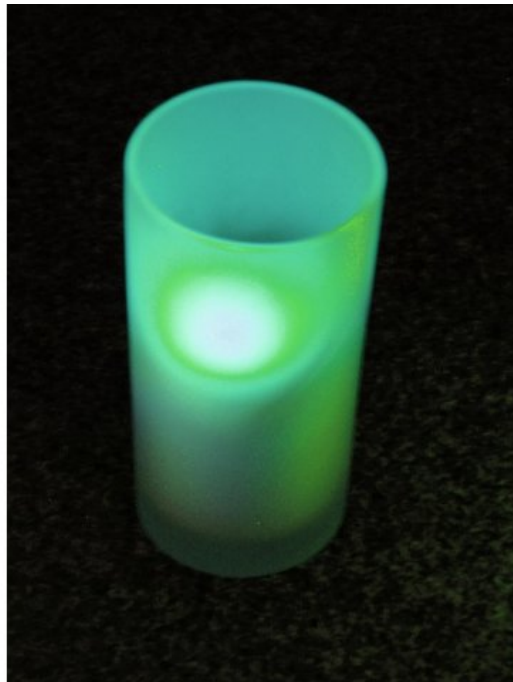

## EUROPALMS LED Kerze, weiß mit grüner Flamme + Glas

LED-Kerze im eleganten Glasgehäuse

Art.-Nr.: 83309096

GTIN: 4026397225143

**Der Artikel ist nicht mehr erhältlich.**

### Features:

- Sehr realistisch wirkende Kerze
- Flackert in unregelmäßigen Abständen
- Wird mit bereits installierten 3 x LR 44 Knopfzellen geliefert
- Die maximale Leuchtdauer im Dauerbetrieb beträgt etwa 3 Stunden