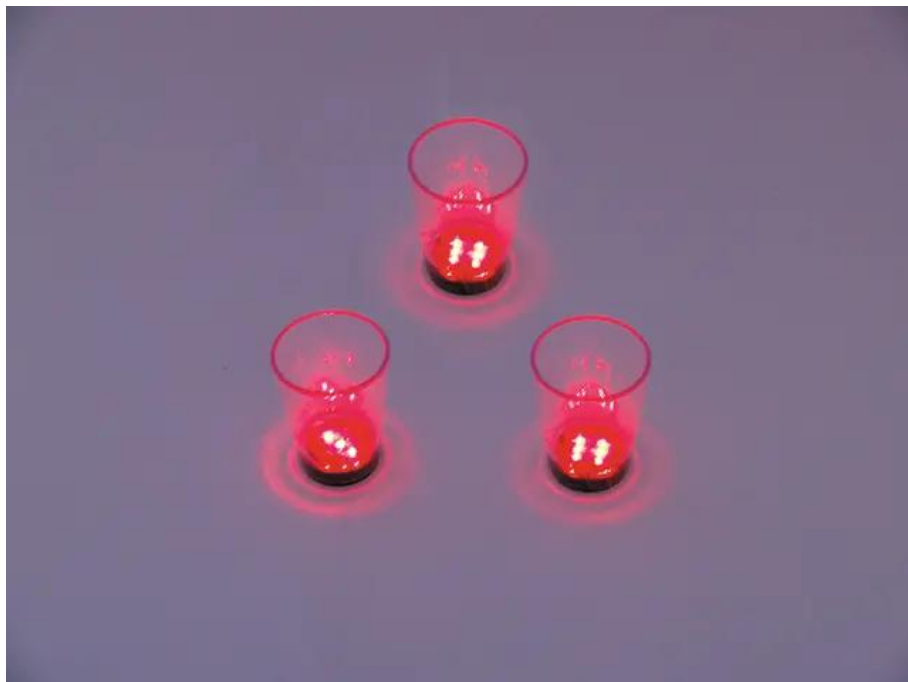

EUROPALMS LED-Glas 2cl mit Würfelspiel, rot, 3x

LED-Gläser für Ihre nächste Party

Art.-Nr.: 83309050

GTIN: 4026397302530

Features:

- Würfeln wird durch Klopfen des Glases auf den Tisch in Gang gesetzt
- Beim Waschen kann der elektrische Block einfach herausgenommen und nach dem Waschen später wieder eingesetzt werden
- Akku-/Batteriebetrieb möglich
- 9 LEDs 3 mm rot (R)

Logistic

EAN / GTIN: 4026397302530

Gewicht: 0,09 kg

Länge: 0.11 m

Breite: 0.05 m

Höhe: 0.05 m

Technische Daten:

Schutzart:	IP20
Stromanschluss:	Batterie/Akku
Batterie:	2 x Knopfzelle 1,5 V LR41 Alkali Mangan eingebaut
Lampenart:	LED-Lampe
LED-Typ:	9 x 3 mm rot (R)
Gehäusefarbe:	Transparent
Fassungsvermögen:	2 cl
Maße:	Höhe: 6,2 cm Durchmesser: Ø 4,8 cm
Gewicht:	0,07 kg