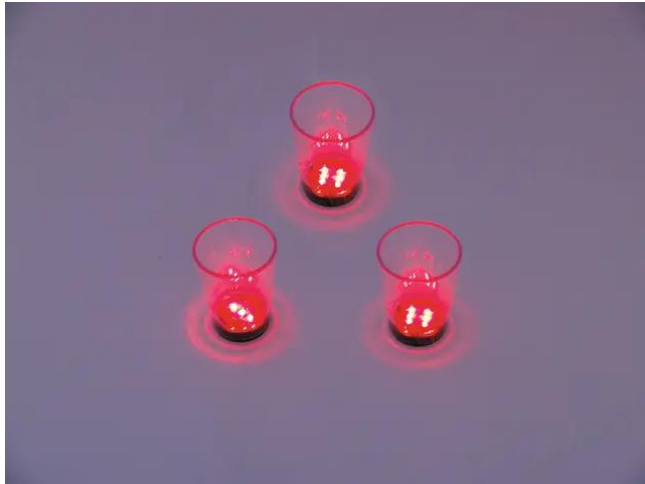

EUROPALMS

LED-Glas 2cl mit Würfelspiel, rot, 3x

LED-Gläser für Ihre nächste Party

Art.-Nr.: 83309050

GTIN: 4026397302530

EUROPALMS

LED-Glas 2cl mit Würfelspiel, rot, 3x

LED-Gläser für Ihre nächste Party

Art.-Nr.: 83309050

GTIN: 4026397302530

Features:

- Würfeln wird durch Klopfen des Glases auf den Tisch in Gang gesetzt
- Beim Waschen kann der elektrische Block einfach herausgenommen und nach dem Waschen später wieder eingesetzt werden
- Akku-/Batteriebetrieb möglich
- 9 LEDs 3 mm rot (R)