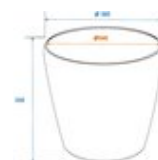

EUROPALMS Dekotopf LUNA-33, rund, weiß

Hochwertiger Übertopf in modernem Design

Art.-Nr.: 83011452

GTIN: 4026397435887

Der Artikel ist nicht mehr erhältlich.

Features:

- Für den Innen- und Außenbereich geeignet
- Glasfaserverstärkter Kunststoff für hohe Beständigkeit
- Höhe: 33cm
- Durchmesser: Außen: 36cm
- Durchmesser: Innen: 34cm
- Innenhöhe: 33cm
- Gewicht: 3,3kg
- Weiterführende Informationen zu diesem Produkt finden Sie unter "Downloads" im Datenblatt

Logistic

EAN / GTIN: 4026397435887

Gewicht: 3,80 kg

Länge: 0,38 m

Breite: 0,38 m

Höhe: 0,36 m

Technische Daten:

Farbe:	Weiß
Maße:	Höhe: 33 cm Durchmesser: Ø 36 cm
Gewicht:	3,3 kg