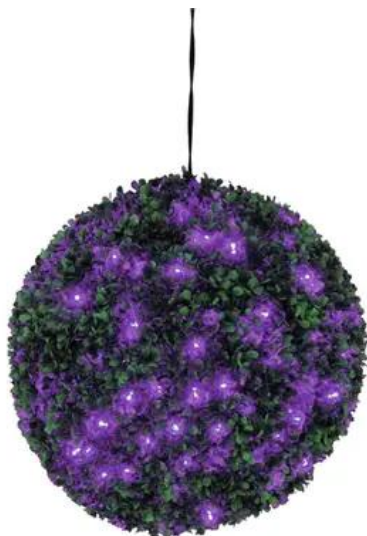

EUROPALMS Buchsbaumkugel mit lila LEDs, künstlich, 40cm

Schöne, dekorative immergrüne PE-Buchsbaumkugel mit LEDs

Art.-Nr.: 82606958

GTIN: 4026397366495

Features:

- Exklusives Dekorationselement für Haus und Garten
- 200 langlebige LEDs (in mehreren Farben erhältlich)
- Anschlussfertig mit Netzleitung für den Außenbereich (IP44)
- 200 LEDs purple/violett
- Ansteuerbar über plug and play
- Für den Außenbereich geeignet IP44

Logistic

EAN / GTIN: 4026397366495

Gewicht: 2,30 kg

Länge: 0.41 m

Breite: 0.41 m

Höhe: 0.41 m

Technische Daten:

| | |
|--------------------------|---|
| Stromversorgung: | 230 V AC, 50 Hz |
| Gesamtanschlusswert: | 5,00 W |
| Schutzart: | IP44 |
| Stromanschluss: | Festes Stromanschlusskabel mit Schutzkontaktstecker |
| Lampenart: | LED-Lampe |
| LED-Typ: | 200 x purple/violett |
| Ansteuerung: | Plug and play |
| Aufstellung/Befestigung: | Schlaufe (Seil) |
| Farbe: | Grün |
| Blattwerk: | Material: PE Polyethylen |

| | |
|-------------------|---|
| Maße: | Höhe: 40 cm Durchmesser: Ø 40 cm |
| Gewicht: | 1,80 kg |
| Spezialprodukt: | Nicht zur Raumbeleuchtung in Haushalten vorgesehen |
| Verwendungszweck: | Beleuchtung für Show-Effekte |