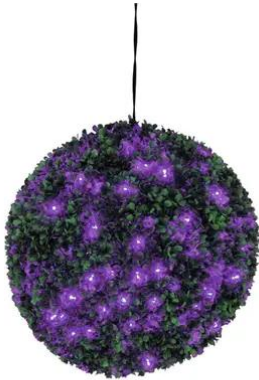

## Buchsbaumkugel mit lila LEDs, künstlich, 40cm

Schöne, dekorative immergrüne PE-Buchsbaumkugel mit LEDs

**Art.-Nr.: 82606958**  
GTIN: 4026397366495