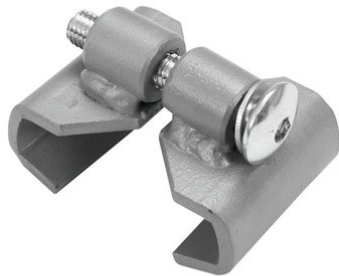

## TMU-02/442 Verbindungsklammer

Metallklammer zum Verbinden von zwei TM-442  
Bühnenpodesten

**Art.-Nr.: 80702870**  
GTIN: 4026397511994

**Der Artikel ist nicht mehr erhältlich.**

## TMU-02/442 Verbindungsklammer

Metallklammer zum Verbinden von zwei TM-442  
Bühnenpodesten

**Art.-Nr.: 80702870**  
GTIN: 4026397511994