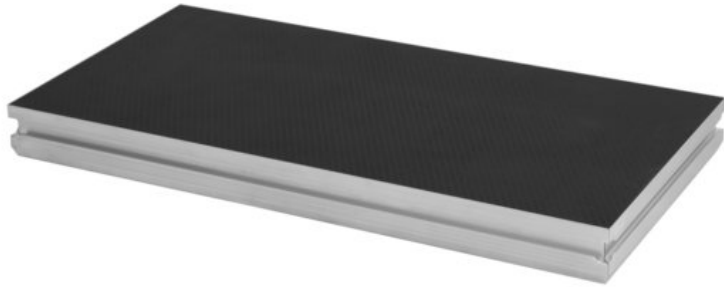

## ALUTRUSS Bühnenelement BE-1 1x0,5m 750kg/m<sup>2</sup>

Outdoor-Bühnenpodest

Art.-Nr.: 80702709

GTIN: 4026397657050

**Listenpreis: 343.91 €**

inkl. 19% MwSt.

### Features:

- Alurahmen 1 x 0,5 m
- Alu-Steckfüße müssen separat bestellt werden
- Flächentraglast pro m<sup>2</sup> 750 kg
- Für den Außenbereich geeignet
- TÜV Nord zertifiziert

### Logistic

EAN / GTIN: 4026397657050

Gewicht: 12,60 kg

Länge: 1.03 m

Breite: 0.51 m

Höhe: 0.10 m

### Technische Daten:

Maximale Last bei gleichmäßiger Verteilung: 750 kg/m<sup>2</sup>

Aufnahme Füße max.: 60 x 60 mm

Material: Birkenmultiplexholz, 20 mm

Maße: Länge: 1 m

Breite: 50 cm

Gewicht: 11,95 kg