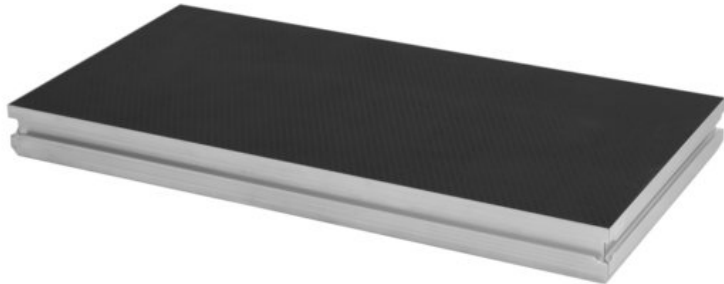

ALUTRUSS Bühnenelement BE-1 1x0,5m 750kg/m²

Outdoor-Bühnenpodest

Art.-Nr.: 80702709

GTIN: 4026397657050

Listenpreis: 320.11 €

inkl. 19% MwSt.

Features:

- Alurahmen 1 x 0,5 m
- Mit 20 mm starker Birkenmultiplexplatte
- Wasserfest für Außenbereich
- Alu-Steckfüße müssen separat bestellt werden
- Flächentraglast pro m² 750 kg
- TÜV Nord zertifiziert

Logistic

EAN / GTIN: 4026397657050

Gewicht: 12,60 kg

Länge: 1.03 m

Breite: 0.51 m

Höhe: 0.10 m

Technische Daten:

Maximale Last bei gleichmäßiger Verteilung: 750 kg/m²

Aufnahme FüÙe max.: 60 x 60 mm

MaÙe:
Länge: 1 m
Breite: 50 cm

Gewicht: 11,95 kg