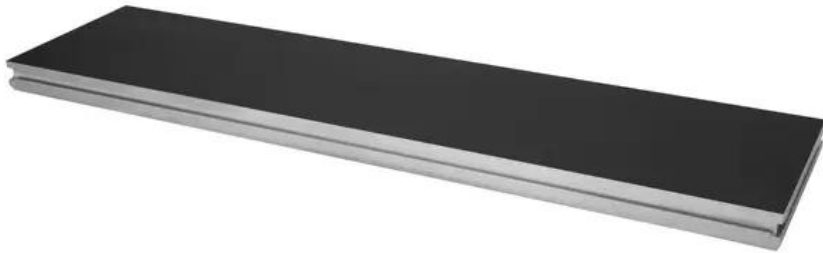

## ALUTRUSS Bühnenelement BE-1 2x0,5m 750kg/m<sup>2</sup> Outdoor-Bühnenpodest

Art.-Nr.: 80702707  
GTIN: 4026397657036

### Features:

- Alurahmen 2 x 0,5 m
- Alu-Steckfüße müssen separat bestellt werden
- Flächentraglast 750 kg/m<sup>2</sup>
- Für den Außenbereich geeignet
- TÜV Nord zertifiziert

### Logistic

EAN / GTIN: 4026397657036  
Gewicht: 21,50 kg  
Länge: 2.03 m  
Breite: 0.54 m  
Höhe: 0.10 m  
Sperrgut

### Technische Daten:

Maximale Last bei gleichmäßiger Verteilung:	750 kg/m <sup>2</sup>
Aufnahme Füße max.:	60 x 60 mm
Material:	Birkenmultiplexholz, 20 mm
Maße:	Länge: 200 cm Breite: 50 cm
Gewicht:	20,10 kg