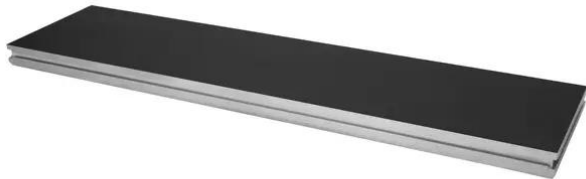

Bühnenelement BE-1 2x0,5m 750kg/m²

Outdoor-Bühnenpodest

Art.-Nr.: 80702707

GTIN: 4026397657036

Bühnenelement BE-1 2x0,5m 750kg/m²

Outdoor-Bühnenpodest

Art.-Nr.: 80702707

GTIN: 4026397657036

Features:

- Alurahmen 2 x 0,5 m
- Alu-Steckfüße müssen separat bestellt werden
- Flächentraglast 750 kg/m²
- Für den Außenbereich geeignet
- TÜV Nord zertifiziert